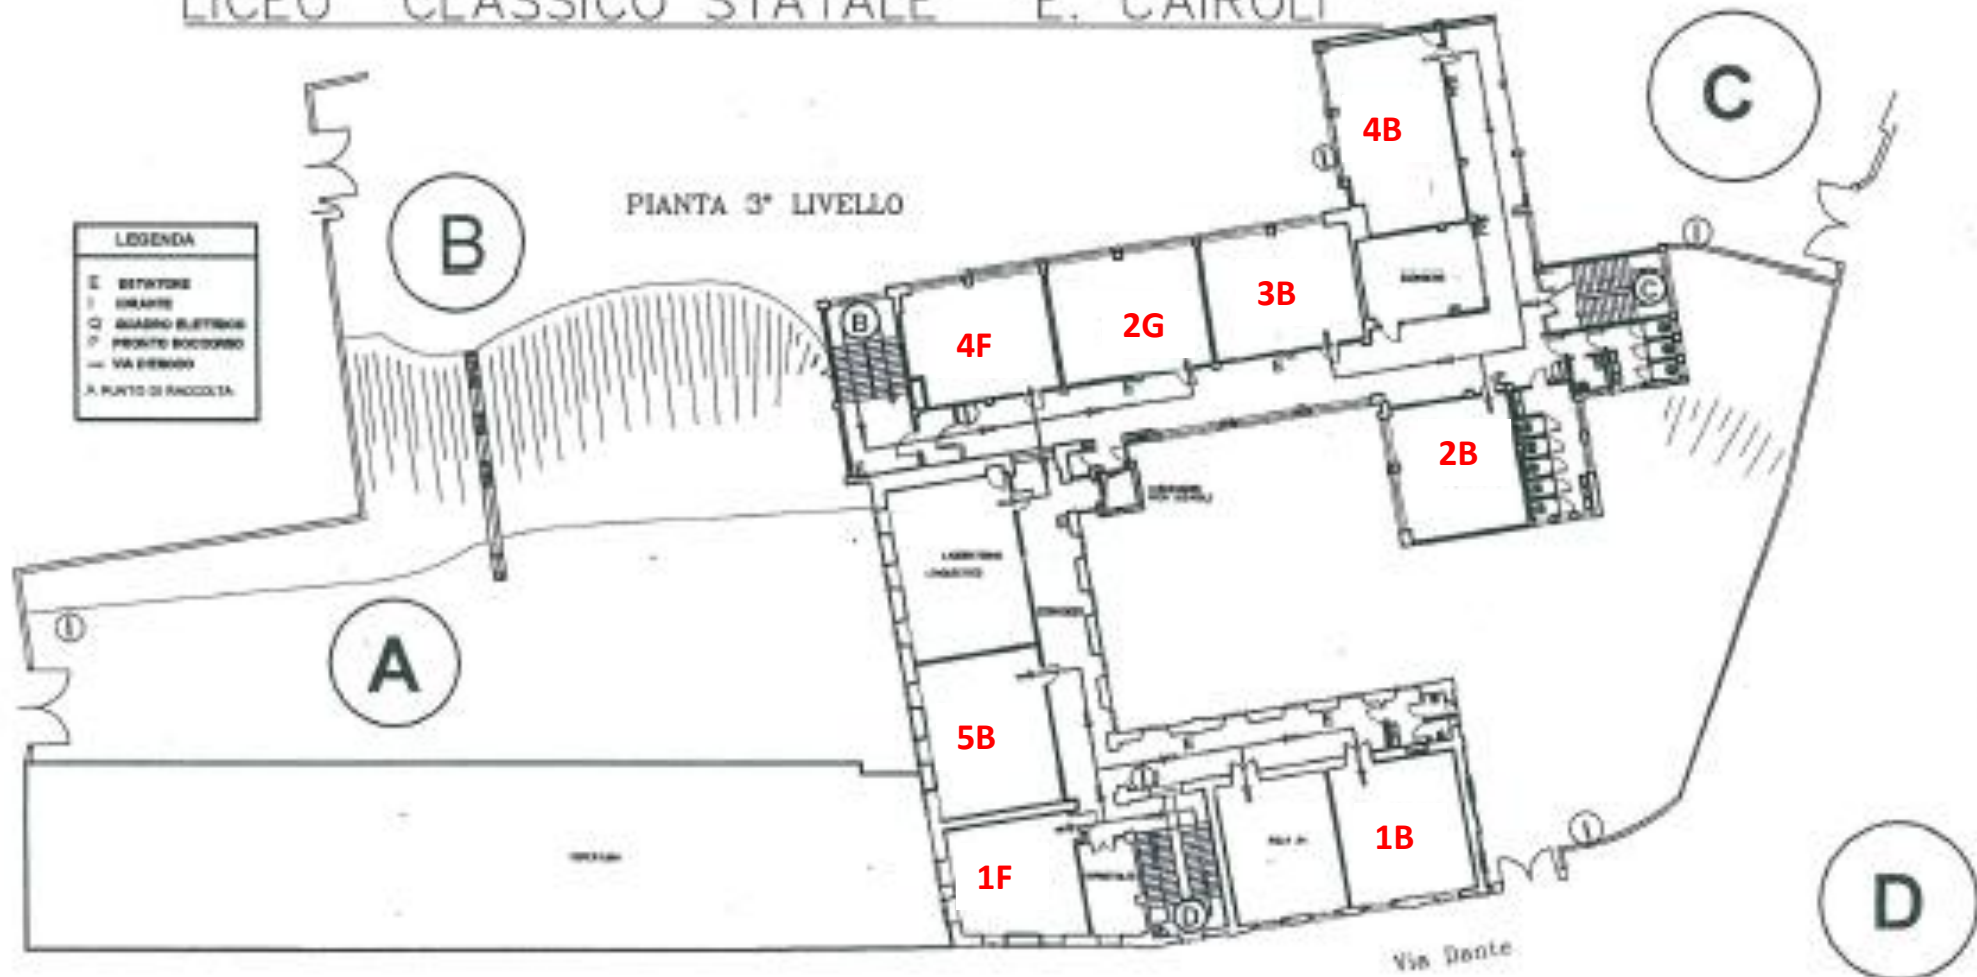

ENTRATA 1

ENTRATA 3

USCITA 8

PIANTA 2° LIVELLO

Vicolo Luigi Russolo

Via Dante

LICEO CLASSICO STATALE "E. CAIROLI"

PIANTA 3° LIVELLO

LEGENDA	
E	ESTERNO
I	INNANZI
Q	QUADRO BULTRINO
P	FRONTO BOCCHINO
—	VIA FERMO
A	PUNTO DI RACCOLTA

Via Dante

LICEO CLASSICO STATALE "E. CAIROLI"

PIANTA 4° LIVELLO

AULA 32 DI
SUPPORTO

LEGENDA	
■	ESTRUSIONE
□	ESCAPI
○	QUADRO ELETTRICO
◇	PUNTO SOCCORSO
→	VIA SENSOD
▲	PUNTO DI RACCOLTA