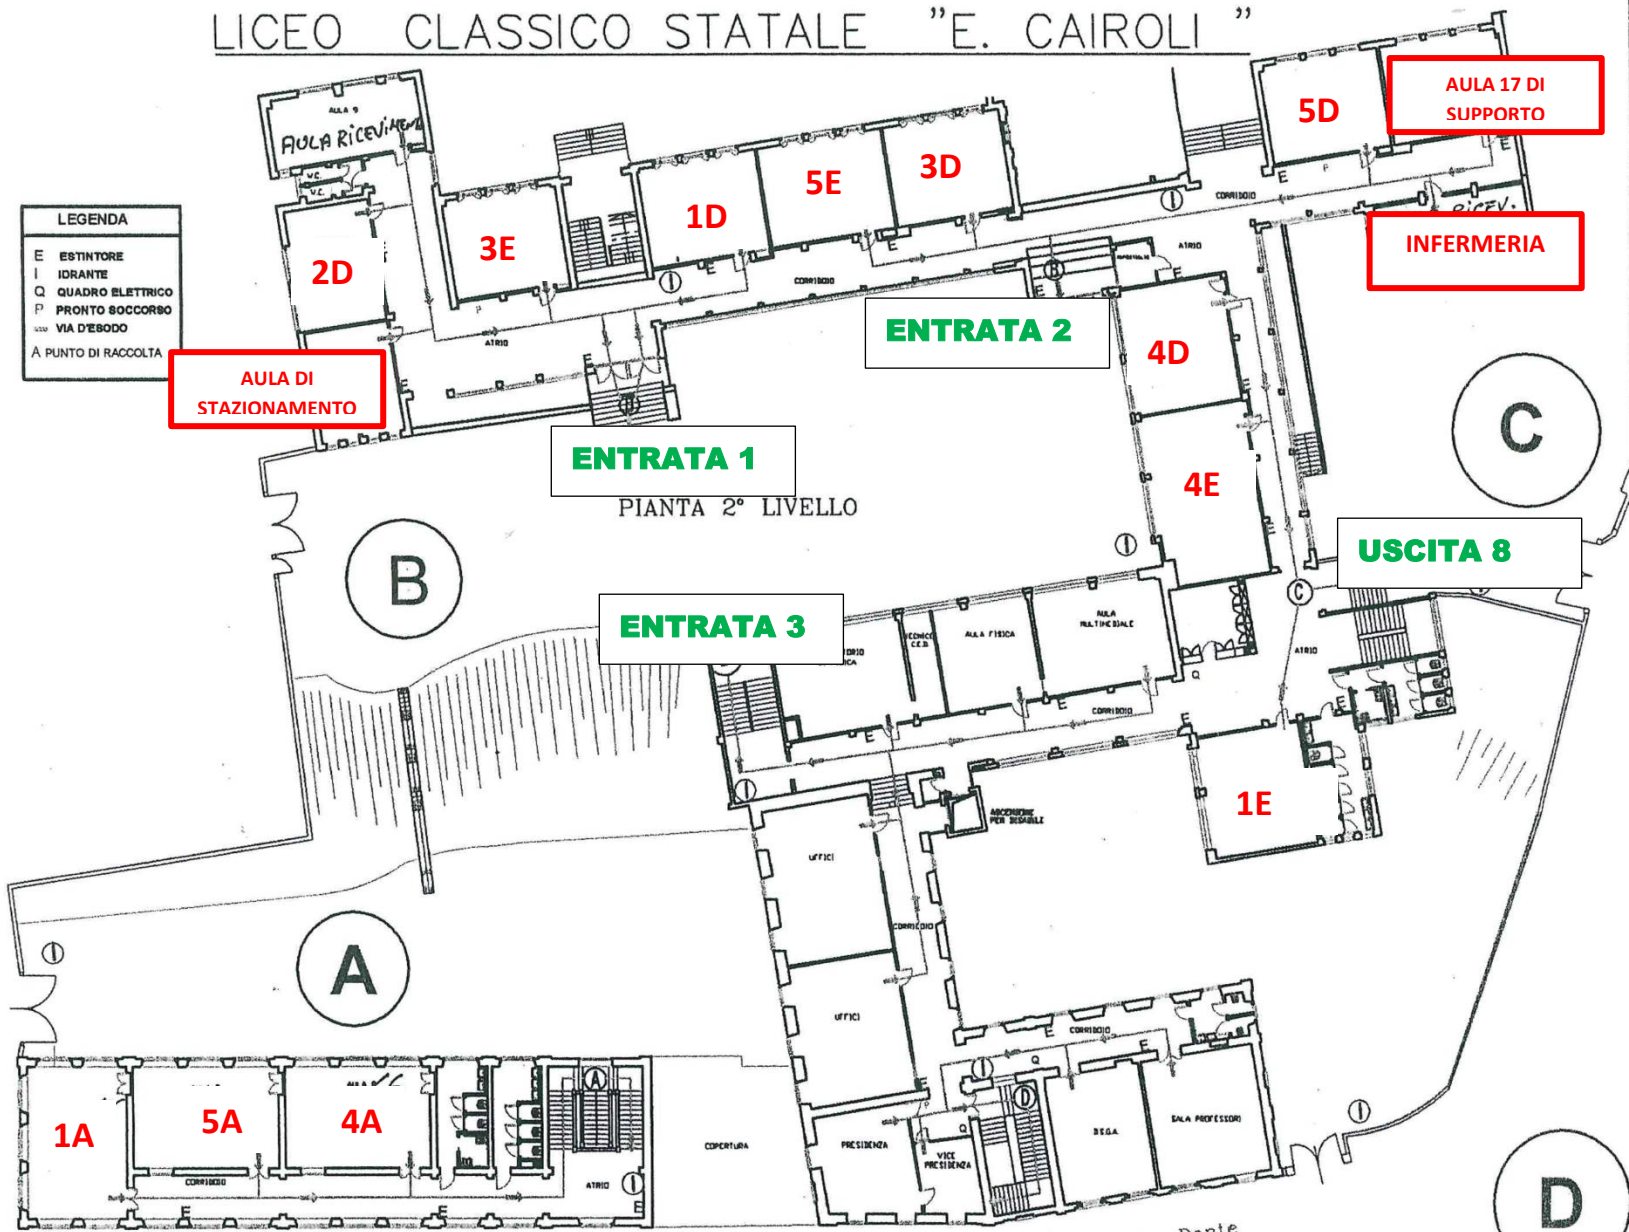

LICEO CLASSICO STATALE "E. CAIROLI"

PIANTA PIANO 1° LIVELLO

LEGENDA	
E	ESTINTORE
I	IDRANTE
Q	QUADRO ELETTRICO
P	PRONTO SOCCORSO
V	VIA D'ESODO
A	A PUNTO DI RACCOLTA

ENTRATA 5

ENTRATA 4

ENTRATA 7

ENTRATA 6

Vicolo Luigi Russolo

Via Dante

LICEO CLASSICO STATALE "E. CAIROLI"

LEGENDA	
E	ESTINTORE
I	IDRANTE
Q	QUADRO ELETTRICO
P	PRONTO SOCCORRTO
1111	VIA D'ESODO
A	PUNTO DI RACCOLTA

AULA DI STAZIONAMENTO

AULA 17 DI SUPPORTO

INFERMERIA

ENTRATA 2

ENTRATA 1

ENTRATA 3

USCITA 8

PIANTA 2° LIVELLO

Vicolo Luigi Russolo

Via Dante

LICEO CLASSICO STATALE "E. CAIROLI"

PIANTA 3° LIVELLO

LEGENDA	
E	ESTERNO
I	INNANZI
Q	QUADRO BULTRINO
P	FRONTO BOCCHINO
—	VIA FERMO
A	PUNTO DI RACCOLTA

Via Dante

LICEO CLASSICO STATALE "E. CAIROLI"

PIANTA 4° LIVELLO

AULA 32 DI
SUPPORTO

LEGENDA	
■	ESTRUSIONE
□	ESCAPI
○	QUADRO ELETTRICO
◇	PUNTO SOCCORSO
→	VIA SENSOD
▲	PUNTO DI RACCOLTA