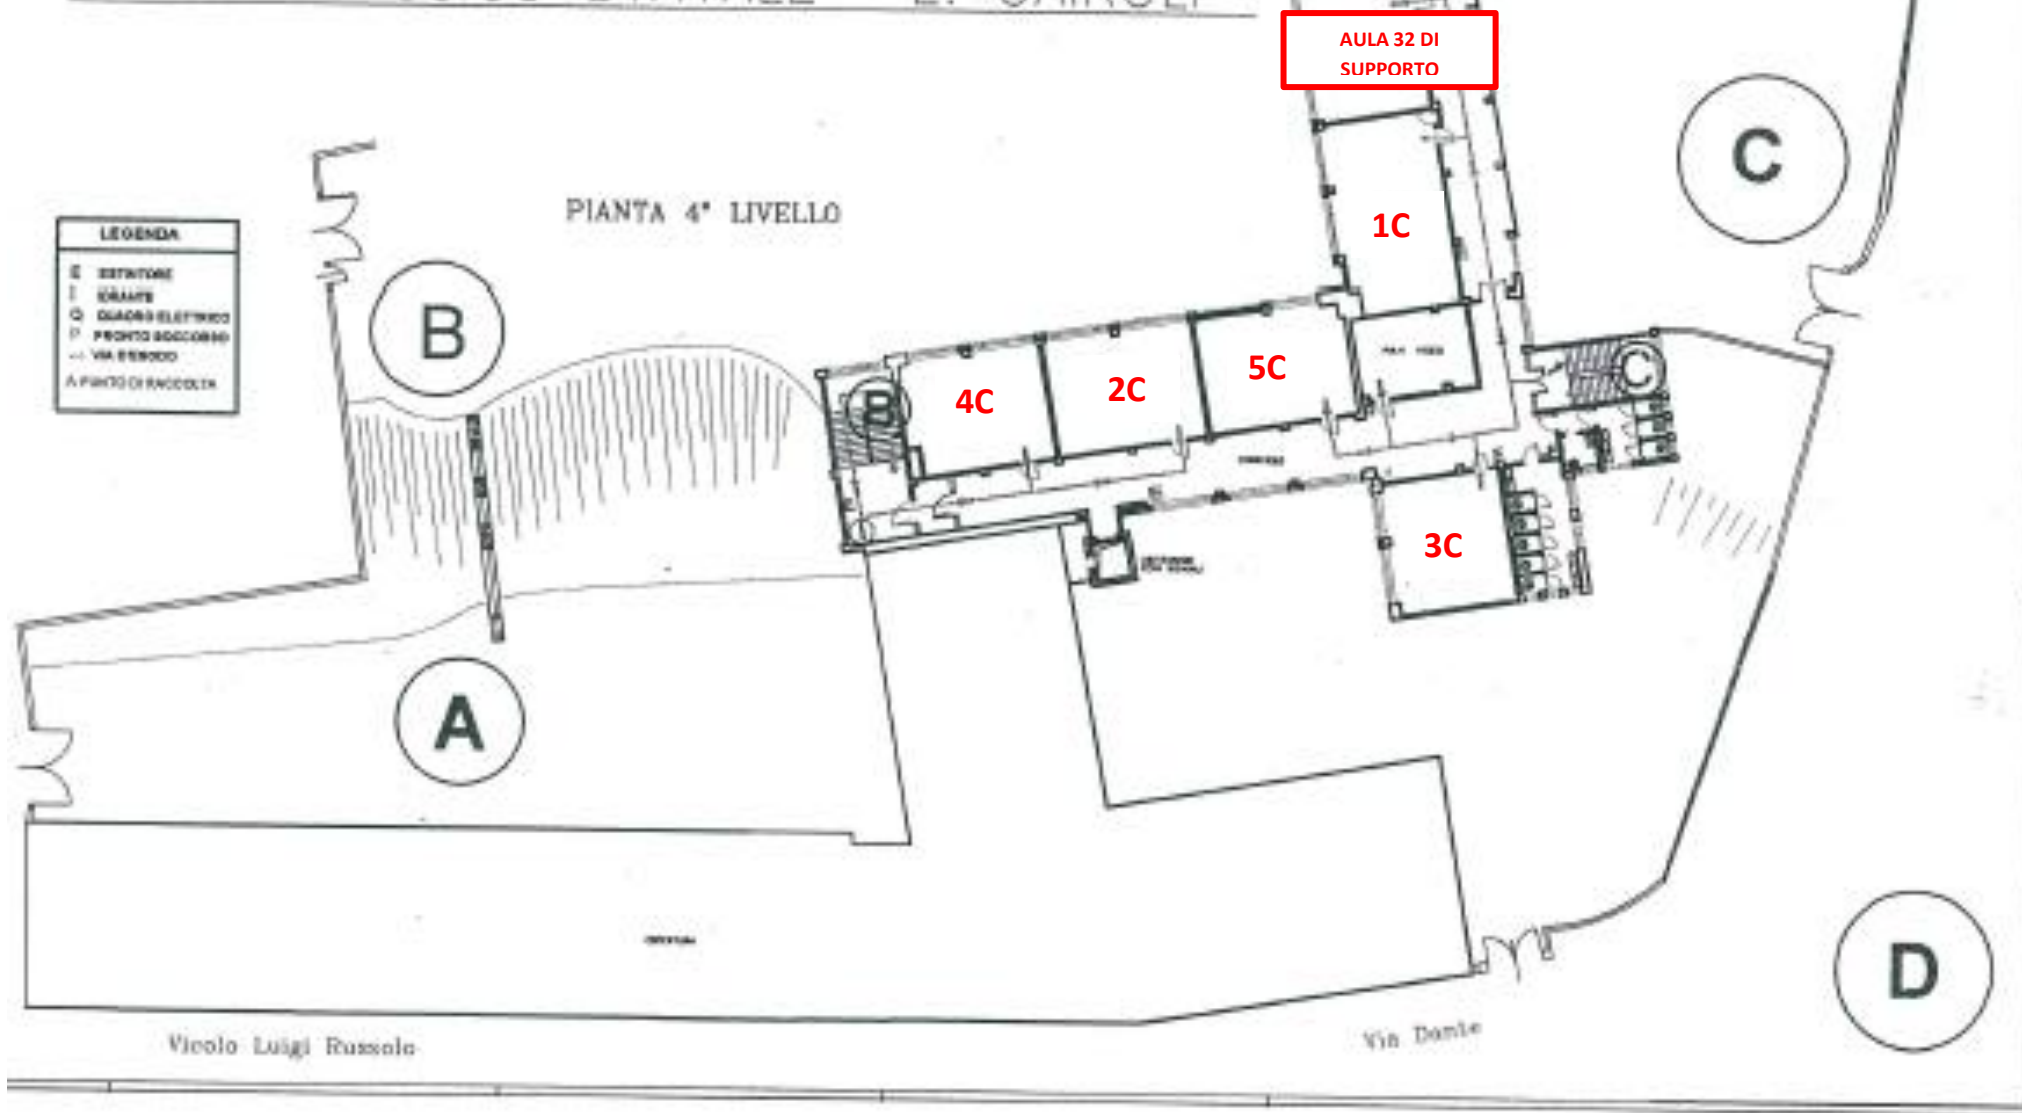

ENTRATA 1

ENTRATA 3

USCITA 8

PIANTA 2° LIVELLO

Vicolo Luigi Russolo

Via Dante

LICEO CLASSICO STATALE "E. CAIROLI"

PIANTA 3° LIVELLO

LEGENDA	
E	ESTERNO
I	INNANZI
Q	QUADRO BULTRINO
P	FRONTO BOCCHINO
—	VIA FERMO
A	PUNTO DI RACCOLTA

Via Dante

LICEO CLASSICO STATALE "E. CAIROLI"

PIANTA 4° LIVELLO

AULA 32 DI
SUPPORTO

LEGENDA	
■	ESTRUSIONE
□	ESCAPI
○	QUADRO ELETTRICO
◇	PUNTO SOCCORSO
→	VIA SENSOD
▲	PUNTO DI RACCOLTA