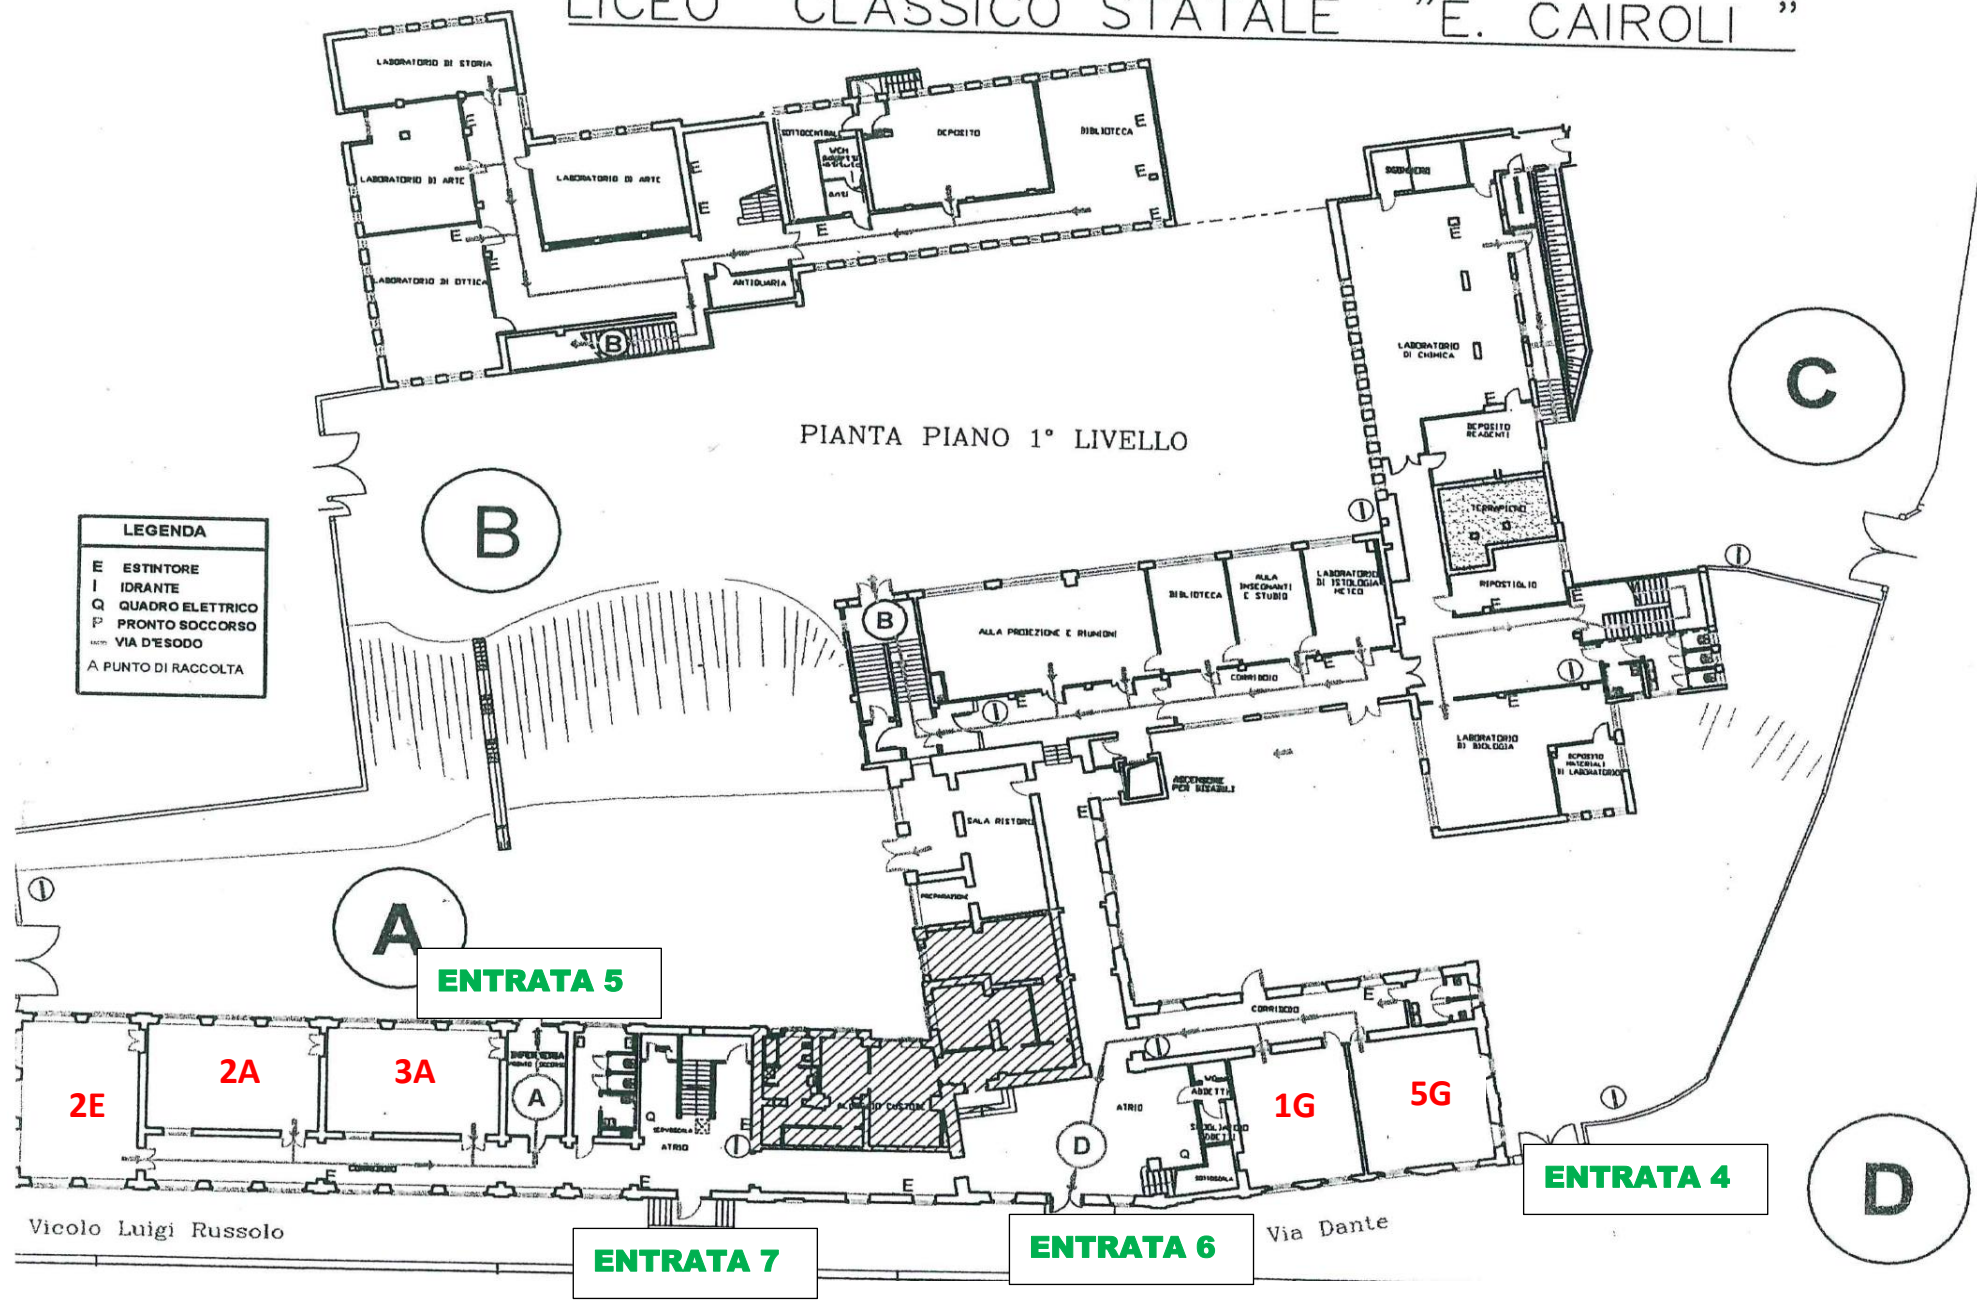

LICEO CLASSICO STATALE "E. CAIROLI"

PIANTA PIANO 1° LIVELLO

LEGENDA	
E	ESTINTORE
I	IDRANTE
Q	QUADRO ELETTRICO
P	PRONTO SOCCORSO
V	VIA D'ESODO
A	A PUNTO DI RACCOLTA

ENTRATA 5

ENTRATA 4

ENTRATA 7

ENTRATA 6

Vicolo Luigi Russolo

Via Dante

LICEO CLASSICO STATALE "E. CAIROLI"

LEGENDA	
E	ESTINTORE
I	IDRANTE
Q	QUADRO ELETTRICO
P	PRONTO SOCCORRTO
1111	VIA D'ESODO
A	PUNTO DI RACCOLTA

AULA DI STAZIONAMENTO

AULA 17 DI SUPPORTO

INFERMERIA

ENTRATA 2

ENTRATA 1

ENTRATA 3

USCITA 8

PIANTA 2° LIVELLO

Vicolo Luigi Russolo

Via Dante

LICEO CLASSICO STATALE "E. CAIROLI"

PIANTA 3° LIVELLO

LEGENDA	
E	ESTERNO
I	INNANZI
Q	QUADRO BULTRINO
P	FRONTO BOCCHINO
—	VIA FERMO
A	PUNTO DI RACCOLTA

Via Dante

LICEO CLASSICO STATALE "E. CAIROLI"

PIANTA 4° LIVELLO

AULA 32 DI
SUPPORTO

LEGENDA	
■	ESTRUSIONE
□	ESCAPI
○	QUADRO ELETTRICO
◇	PUNTO SOCCORSO
→	VIA SENSOD
▲	PUNTO DI RACCOLTA