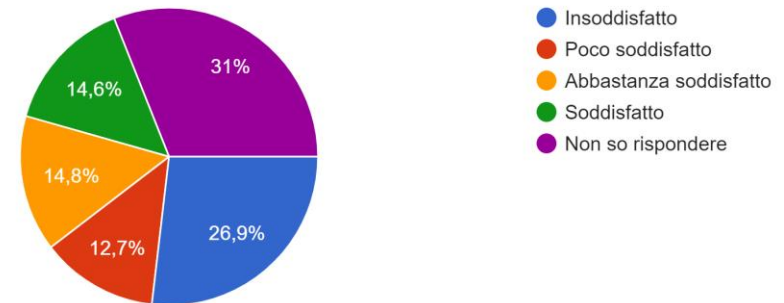

18

18. Come valuti l'efficacia e la ricaduta della Didattica Digitale Integrata (DDI)?

509 risposte

19

20. Sono soddisfatto dell'attività di PCTO svolta? (SOLO PER IL LICEO)

432 risposte

20

21. Sono soddisfatto dell'attività di orientamento svolta? (SOLO PER LE TERZE LICEO)