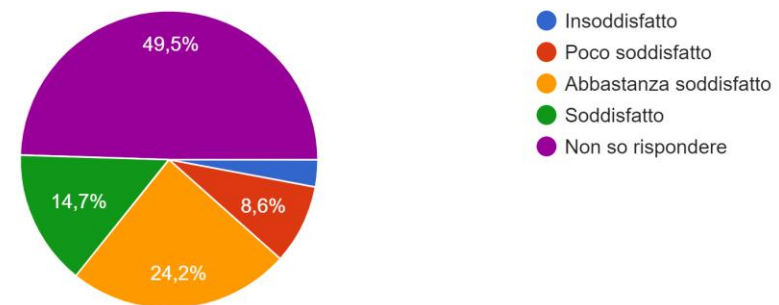

16. I laboratori hanno attrezzature tecnologiche adeguate

509 risposte