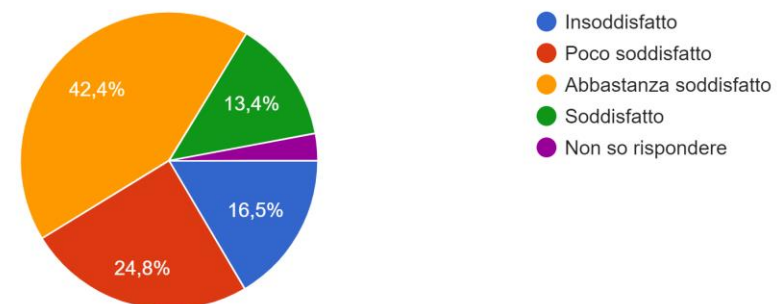

18. Come valuti l'efficacia e la ricaduta della Didattica Digitale Integrata (DDI)?

509 risposte