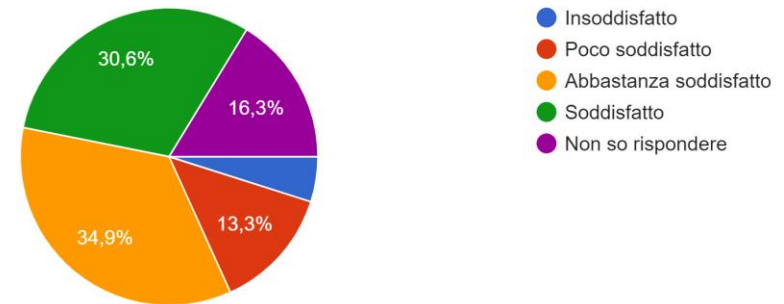

1. La Dirigenza è disponibile ad ascoltare i problemi e a trovare soluzioni

510 risposte