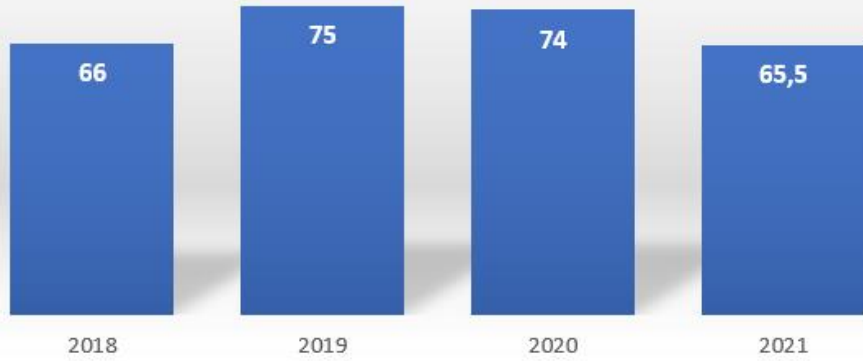

1

1. La Dirigenza è disponibile ad ascoltare i problemi e a trovare soluzioni

510 risposte